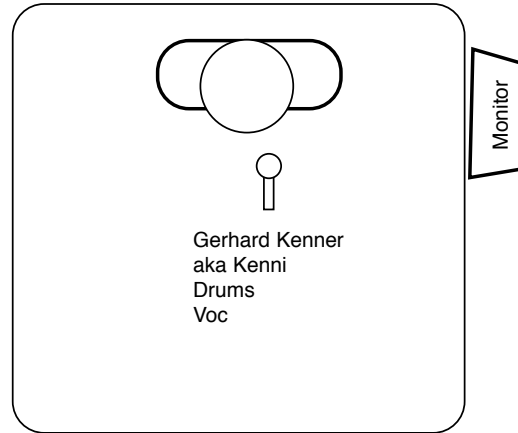

STAGE RIDER Dusty Walkers

Andy Dorn kommt mit Rollstuhl,
bitte Zugang freihalten

Unter die Bassbox müssen
Kisten / Getränkekästen in
2facher Höhe unterlegt werden

Gitarren Amp
mit Micro
abnehmen

Bass Amp Markbass
Würfel am DI-Aus-
gang abnehmen

Gitarren Amp
mit Micro
abnehmen